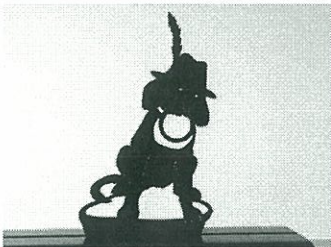

Cod: AN 4
Mod: Cane con cappello
Dim: 11x21
€ 14,00