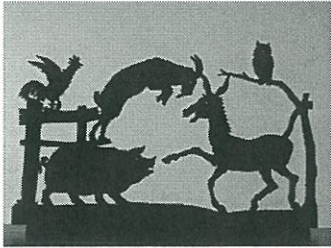

*PREZZI AL RIVENDITORE*  
*Aggiornati a Novembre 2014*

Serie SILHOUETTES

**AN ANIMALI**

(legno traforato ) colore: Nero

Cod: AN 1  
Mod: Asinelli  
Dim: 27x14  
€ 18,00

Cod: AN 2  
Mod: Animali assieme  
Dim: 30x19  
€ 21,00