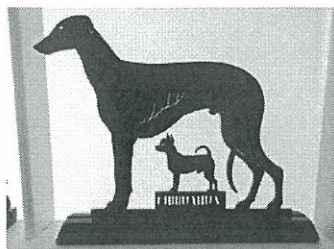

Cod: AN 5-4
Mod: Cane alano e ciua.
Dim: 26x22
€ 19,00