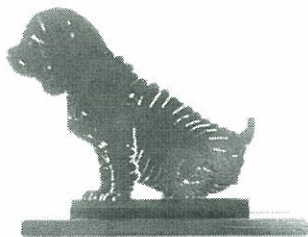

*PREZZI AL RIVENDITORE*  
*Aggiornati a Novembre 2014*

Serie SILHOUETTES

**AN ANIMALI**

(legno traforato ) colore: Nero

Cod: AN 1  
Mod: Asinelli  
Dim: 27x14  
€ 18,00

Cod: AN 2  
Mod: Animali assieme  
Dim: 30x19  
€ 21,00

Cod: AN 3  
Mod: Cane che salta nel cerchio  
Dim: 17x19  
€ 12,00

Cod: AN 4  
Mod: Cane con cappello  
Dim: 11x21  
€ 14,00

Cod: AN 5-1  
Mod: Cane grande  
Dim: 26x22  
€ 18,00

Cod: AN 5-2  
Mod: Cane boxer  
Dim: 21x22  
€ 18,00