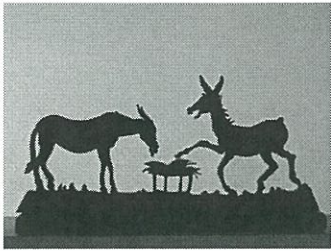

*PREZZI AL RIVENDITORE*  
*Aggiornati a Novembre 2014*

Serie SILHOUETTES

**AN ANIMALI**

(legno traforato ) colore: Nero

Cod: AN 1  
Mod: Asinelli  
Dim: 27x14  
€ 18,00

Cod: AN 2  
Mod: Animali assieme  
Dim: 30x19  
€ 21,00