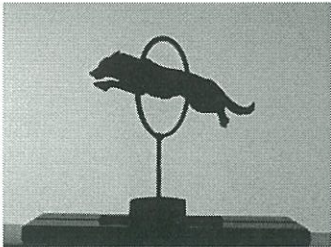

*PREZZI AL RIVENDITORE*  
*Aggiornati a Novembre 2014*

Serie SILHOUETTES

**AN ANIMALI**

(legno traforato ) colore: Nero

Cod: AN 1  
Mod: Asinelli  
Dim: 27x14  
€ 18,00

Cod: AN 2  
Mod: Animali assieme  
Dim: 30x19  
€ 21,00

Cod: AN 3  
Mod: Cane che salta nel cerchio  
Dim: 17x19  
€ 12,00

Cod: AN 4  
Mod: Cane con cappello  
Dim: 11x21  
€ 14,00

Cod: AN 5-1  
Mod: Cane grande  
Dim: 26x22  
€ 18,00

Cod: AN 5-2  
Mod: Cane boxer  
Dim: 21x22  
€ 18,00